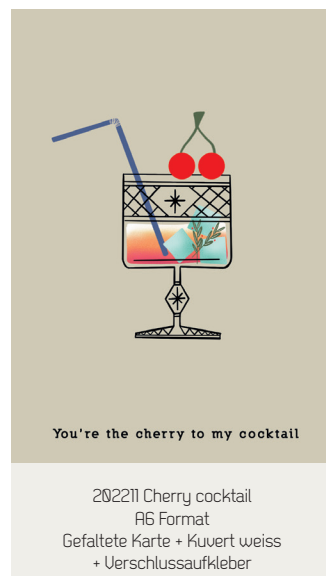

KOLLEKTIONSÜBERSICHT 2024-2025

KOLLEKTIONSÜBERSICHT 2024-2025

KOLLEKTIONSÜBERSICHT 2024-2025

Just (lolly)poppin' in to wish you a
happy birthday

202226 Lolly
A6 Format
Gefaltete Karte + Kuvert weiss
+ Uerschlussaufkleber

Oh **happy day**

202227 Butterfly
A6 Format
Gefaltete Karte + Kuvert weiss
+ Uerschlussaufkleber

have a sweet day

202402 Candy
A6 Format
Gefaltete Karte + Kuvert weiss
+ Uerschlussaufkleber

have a sweet day